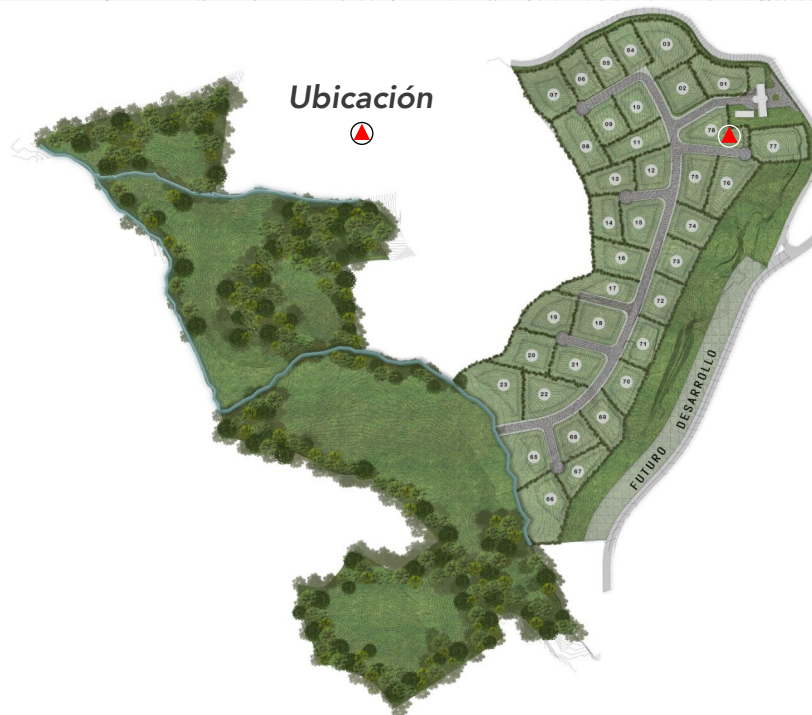

Salón de uso múltiple/coworking, zona de relajación para yoga, circuito de ciclorruta interno, fuentes de agua cristalina, zona pet.

Iniciaremos con una primera etapa de 37 lotes en donde estará ubicada la portería y la primera zona común de uso múltiple/coworking, estamos ubicados en un sector de alto desarrollo y valorización para el municipio del Carmen de Viboral y del Oriente Antioqueño.

Sé tú mismo; regresa a tu esencia en MONTEQUIMERA PARCELACIÓN El lote de tus sueños te espera.

Historia del proyecto:

Un hombre; que convencido de la existencia de un entierro indígena que posa sobre VERDES COLINAS, emprendió la QUIMÉRICA aventura de encontrarlo, en un sitio mágico; cargado de historia y tradición, donde se suena vivir en armonía con la naturaleza para volver a la esencia. Al igual que los indígenas que habitaron la región, nuestra mayor inspiración es la naturaleza y sus 4 elementos, donde todos juntos, crean la armonía de la vida.

Tierra

Fuego

Aire

Agua

MONTEQUIMERA

PARCELACIÓN

PROYECTO DESARROLLADO POR ETAPAS - ZONAS COMUNES ENTREGADAS POR ETAPAS.

Especificaciones más detalladas en sala de ventas o en la página www.montequimera.com | Todas las imágenes, áreas y precios de esta pieza publicitaria podrán tener variaciones posteriores a su publicación; sugerimos corroborar todos los datos con la sala de ventas antes de suscribir un contrato con la sociedad promotora. | Fecha publicación / Marzo/01/2023

MONTEQUIMERA

PARCELACIÓN

Visítanos:

MONTEQUIMERA

PARCELACIÓN

Ubicación:

MONTEQUIMERA PARCELACIÓN
Vía el Carmen - El Canadá, Km 2
Vereda Sonadora, El Carmen de Viboral
Antioquia | Colombia

[Cómo llegar | Descripción de ruta ▶](#)