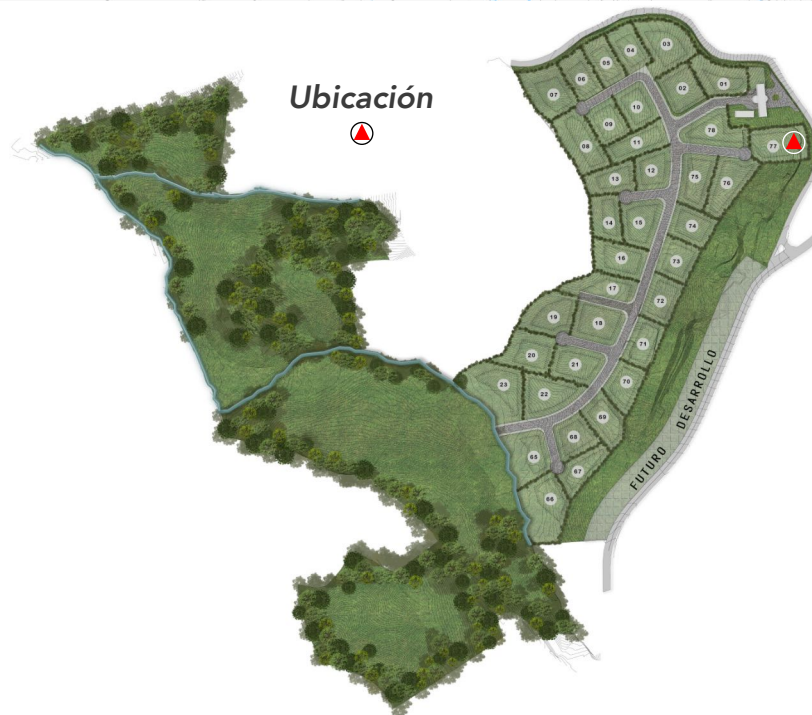

Salón de uso múltiple/coworking, zona de relajación para yoga, circuito de ciclorruta interno, fuentes de agua cristalina, zona pet.

Iniciaremos con una primera etapa de 37 lotes en donde estará ubicada la portería y la primera zona común de uso múltiple/coworking, estamos ubicados en un sector de alto desarrollo y valorización para el municipio del Carmen de Viboral y del Oriente Antioqueño.

Sé tú mismo; regresa a tu esencia en MONTEQUIMERA PARCELACIÓN El lote de tus sueños te espera.

Historia del proyecto:

Un hombre; que convencido de la existencia de un entierro indígena que posa sobre VERDES COLINAS, emprendió la QUIMÉRICA aventura de encontrarlo, en un sitio mágico; cargado de historia y tradición, donde se suena vivir en armonía con la naturaleza para volver a la esencia. Al igual que los indígenas que habitaron la región, nuestra mayor inspiración es la naturaleza y sus 4 elementos, donde todos juntos, crean la armonía de la vida.

Tierra

Fuego

Aire

Agua

MONTEQUIMERA

PARCELACIÓN

PROYECTO DESARROLLADO POR ETAPAS - ZONAS COMUNES ENTREGADAS POR ETAPAS.

Especificaciones más detalladas en sala de ventas o en la página www.montequimera.com | Todas las imágenes, áreas y precios de esta pieza publicitaria podrán tener variaciones posteriores a su publicación; sugerimos corroborar todos los datos con la sala de ventas antes de suscribir un contrato con la sociedad promotora. | Fecha publicación / Marzo/01/2023

MONTEQUIMERA

PARCELACIÓN

Visítanos:

MONTEQUIMERA

PARCELACIÓN

Ubicación:

MONTEQUIMERA PARCELACIÓN
Vía el Carmen - El Canadá, Km 2
Vereda Sonadora, El Carmen de Viboral
Antioquia | Colombia

[Cómo llegar | Descripción de ruta ▶](#)