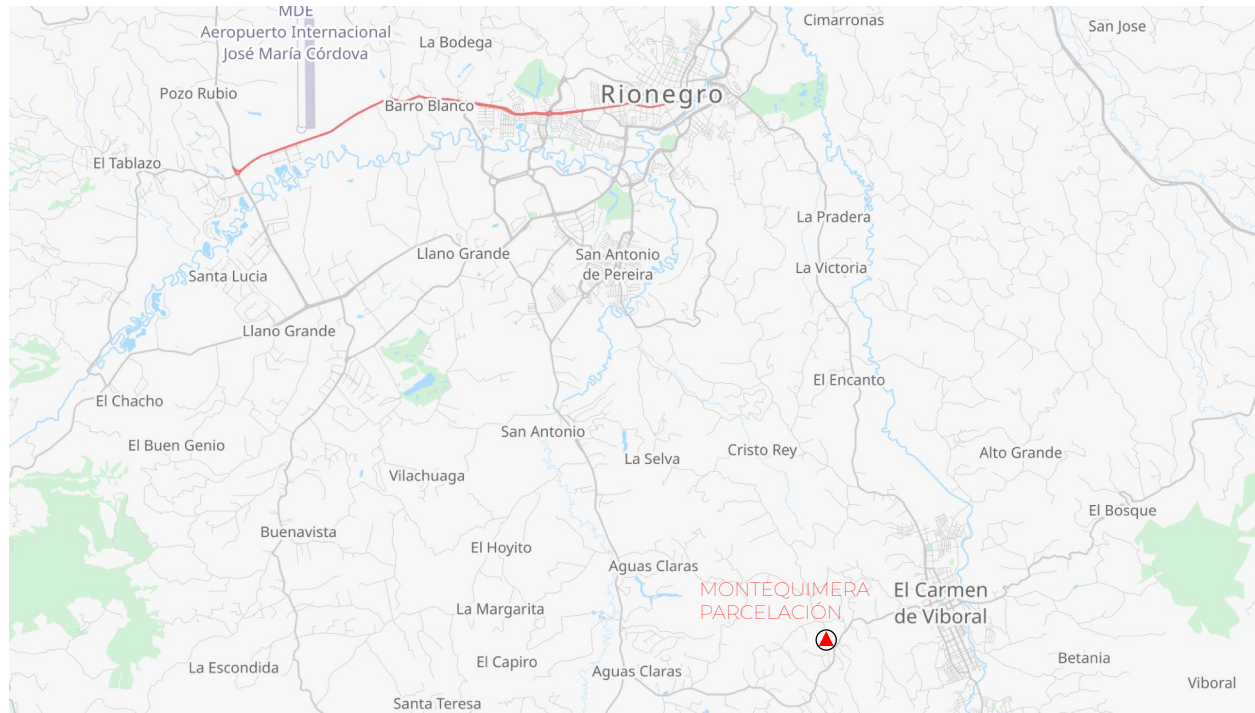

Salón de uso múltiple/coworking, zona de relajación para yoga, circuito de ciclorruta interno, fuentes de agua cristalina, zona pet.

Iniciaremos con una primera etapa de 37 lotes en donde estará ubicada la portería y la primera zona común de uso múltiple/coworking, estamos ubicados en un sector de alto desarrollo y valorización para el municipio del Carmen de Viboral y del Oriente Antioqueño.

MONTEQUIMERA

PARCELACIÓN

Visítanos:

MONTEQUIMERA

PARCELACIÓN

Ubicación:

MONTEQUIMERA PARCELACIÓN
Vía el Carmen - El Canadá, Km 2
Vereda Sonadora, El Carmen de Viboral
Antioquia | Colombia

[Cómo llegar | Descripción de ruta ▶](#)