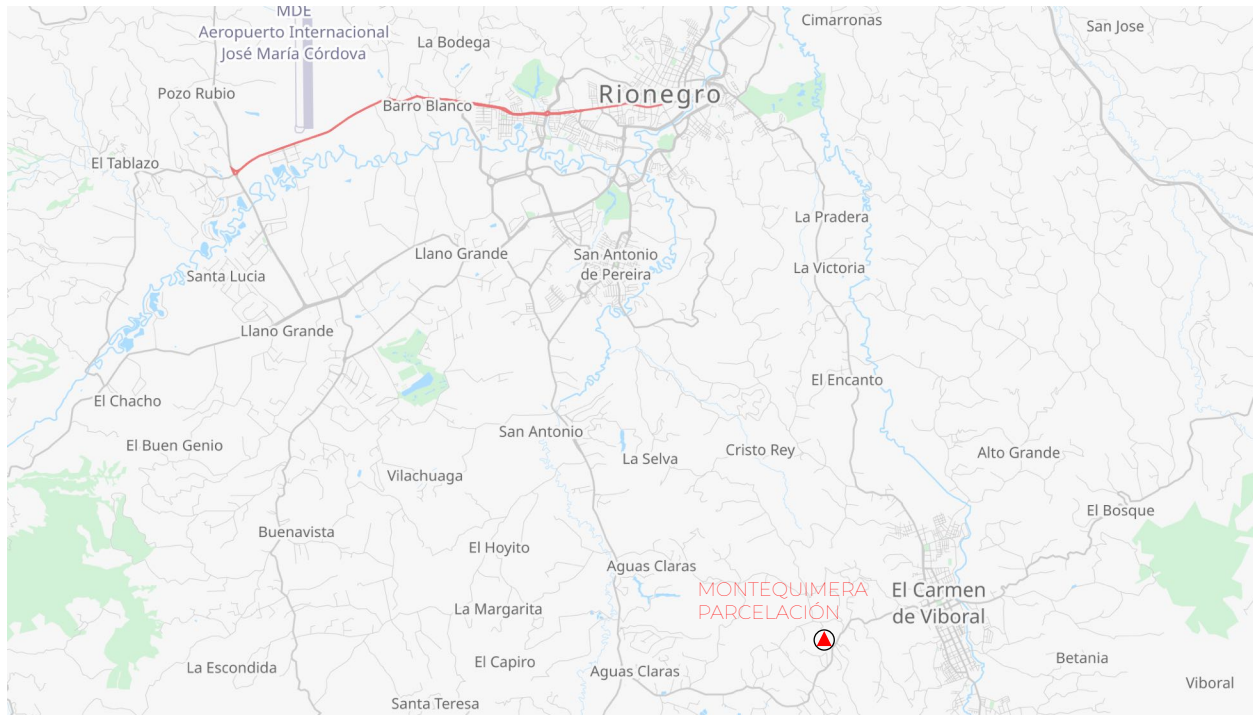

Salón de uso múltiple/coworking, zona de relajación para yoga, circuito de ciclorruta interno, fuentes de agua cristalina, zona pet.

Iniciaremos con una primera etapa de 37 lotes en donde estará ubicada la portería y la primera zona común de uso múltiple/coworking, estamos ubicados en un sector de alto desarrollo y valorización para el municipio del Carmen de Viboral y del Oriente Antioqueño.

Sé tú mismo; regresa a tu esencia en MONTEQUIMERA PARCELACIÓN El lote de tus sueños te espera.

Historia del proyecto:

Un hombre; que convencido de la existencia de un entierro indígena que posa sobre VERDES COLINAS, emprendió la QUIMÉRICA aventura de encontrarlo, en un sitio mágico; cargado de historia y tradición, donde se suena vivir en armonía con la naturaleza para volver a la esencia. Al igual que los indígenas que habitaron la región, nuestra mayor inspiración es la naturaleza y sus 4 elementos, donde todos juntos, crean la armonía de la vida.

MONTEQUIMERA

PARCELACIÓN

Visítanos:

MONTEQUIMERA

PARCELACIÓN

Ubicación:

MONTEQUIMERA PARCELACIÓN
Vía el Carmen - El Canadá, Km 2
Vereda Sonadora, El Carmen de Viboral
Antioquia | Colombia

[Cómo llegar | Descripción de ruta ►](#)