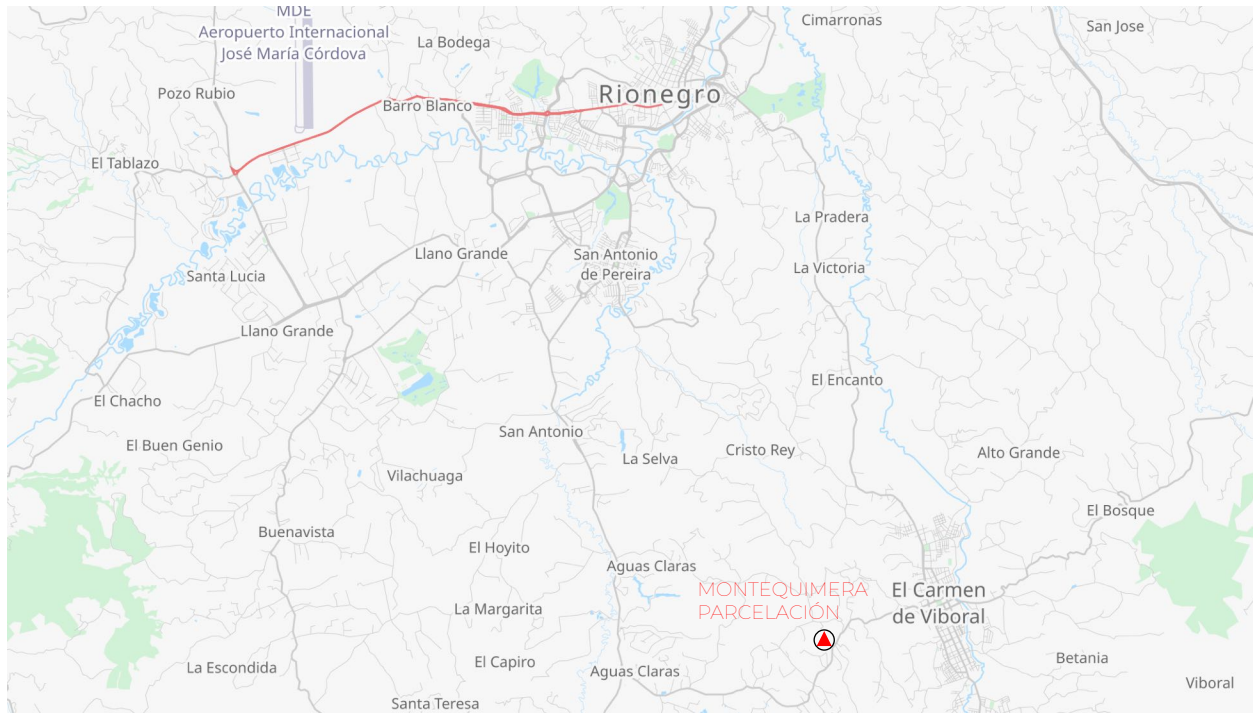

Salón de uso múltiple/coworking, zona de relajación para yoga, circuito de ciclorruta interno, fuentes de agua cristalina, zona pet.

Iniciaremos con una primera etapa de 37 lotes en donde estará ubicada la portería y la primera zona común de uso múltiple/coworking, estamos ubicados en un sector de alto desarrollo y valorización para el municipio del Carmen de Viboral y del Oriente Antioqueño.

MONTEQUIMERA

PARCELACIÓN

Visítanos:

MONTEQUIMERA

PARCELACIÓN

Ubicación:

MONTEQUIMERA PARCELACIÓN
Vía el Carmen - El Canadá, Km 2
Vereda Sonadora, El Carmen de Viboral
Antioquia | Colombia

[Cómo llegar | Descripción de ruta ►](#)