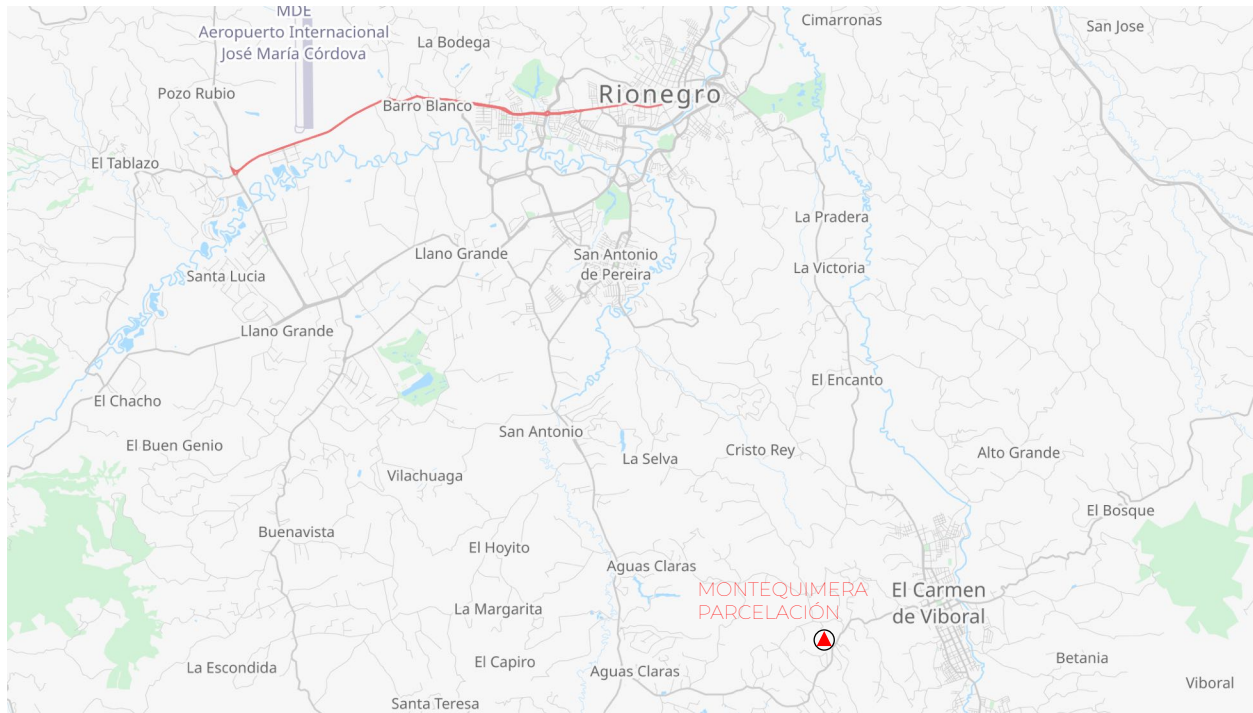

MONTEQUIMERA

PARCELACIÓN

Visítanos:

MONTEQUIMERA

PARCELACIÓN

Ubicación:

MONTEQUIMERA PARCELACIÓN
Vía el Carmen - El Canadá, Km 2
Vereda Sonadora, El Carmen de Viboral
Antioquia | Colombia

[Cómo llegar | Descripción de ruta ▶](#)