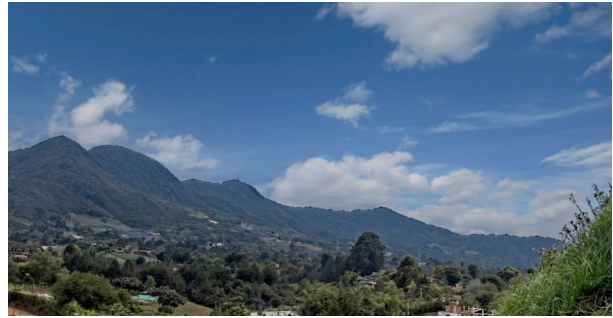

MONTEQUIMERA

PARCELACIÓN

PROYECTO DESARROLLADO POR ETAPAS - ZONAS COMUNES ENTREGADAS POR ETAPAS.

Especificaciones más detalladas en sala de ventas o en la página www.montequimera.com | Todas las imágenes, áreas y precios de esta pieza publicitaria podrán tener variaciones posteriores a su publicación; sugerimos corroborar todos los datos con la sala de ventas antes de suscribir un contrato con la sociedad promotora. | Fecha publicación / Marzo/01/2023