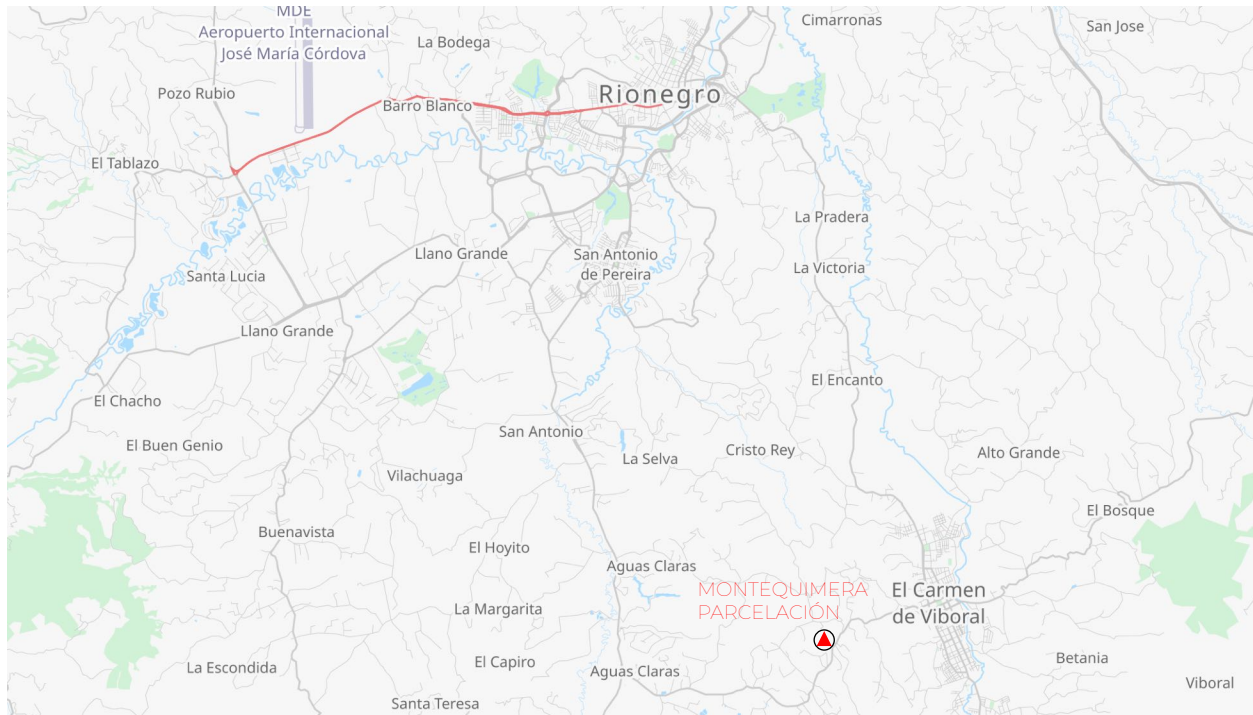

MONTEQUIMERA

PARCELACIÓN

Visítanos:

MONTEQUIMERA

PARCELACIÓN

Ubicación:

MONTEQUIMERA PARCELACIÓN
Vía el Carmen - El Canadá, Km 2
Vereda Sonadora, El Carmen de Viboral
Antioquia | Colombia

[Cómo llegar | Descripción de ruta ▶](#)