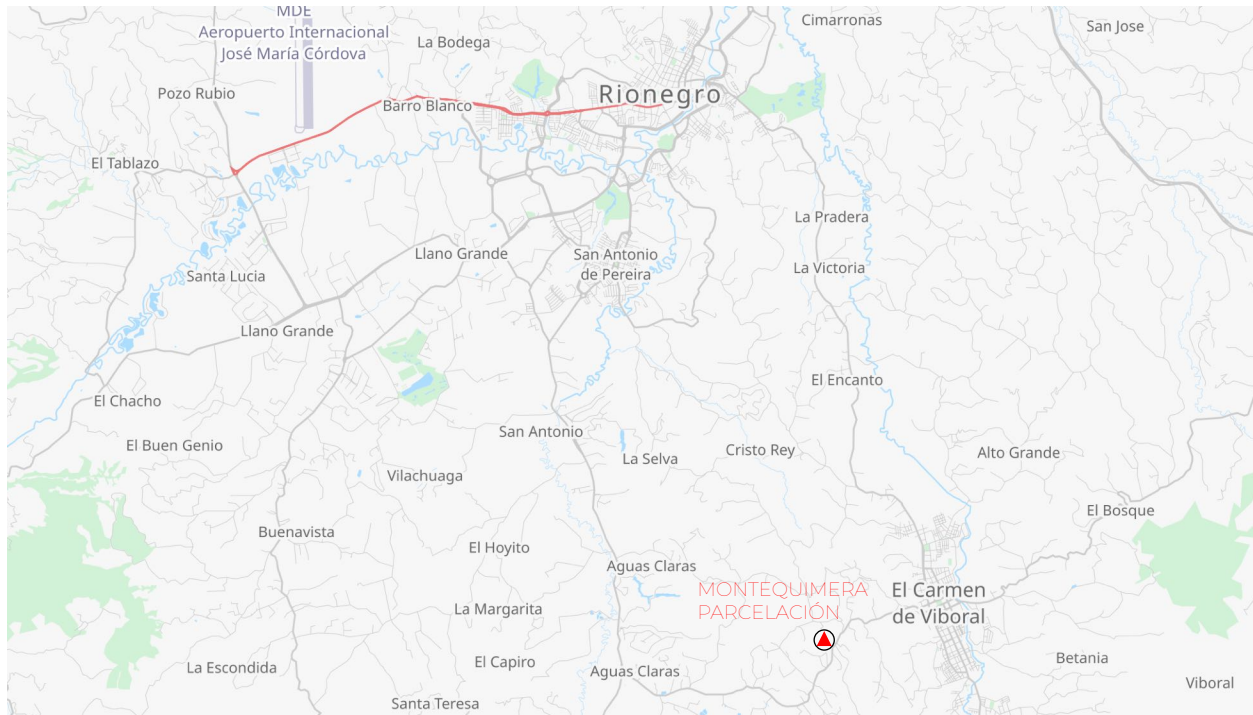

Salón de uso múltiple/coworking, zona de relajación para yoga, circuito de ciclorruta interno, fuentes de agua cristalina, zona pet.

Iniciaremos con una primera etapa de 37 lotes en donde estará ubicada la portería y la primera zona común de uso múltiple/coworking, estamos ubicados en un sector de alto desarrollo y valorización para el municipio del Carmen de Viboral y del Oriente Antioqueño.

Sé tú mismo; regresa a tu esencia en MONTEQUIMERA PARCELACIÓN El lote de tus sueños te espera.

Historia del proyecto:

Un hombre; que convencido de la existencia de un entierro indígena que posa sobre VERDES COLINAS, emprendió la QUIMÉRICA aventura de encontrarlo, en un sitio mágico; cargado de historia y tradición, donde se suena vivir en armonía con la naturaleza para volver a la esencia. Al igual que los indígenas que habitaron la región, nuestra mayor inspiración es la naturaleza y sus 4 elementos, donde todos juntos, crean la armonía de la vida.

MONTEQUIMERA

PARCELACIÓN

Visítanos:

MONTEQUIMERA

PARCELACIÓN

Ubicación:

MONTEQUIMERA PARCELACIÓN
Vía el Carmen - El Canadá, Km 2
Vereda Sonadora, El Carmen de Viboral
Antioquia | Colombia

[Cómo llegar | Descripción de ruta ▶](#)