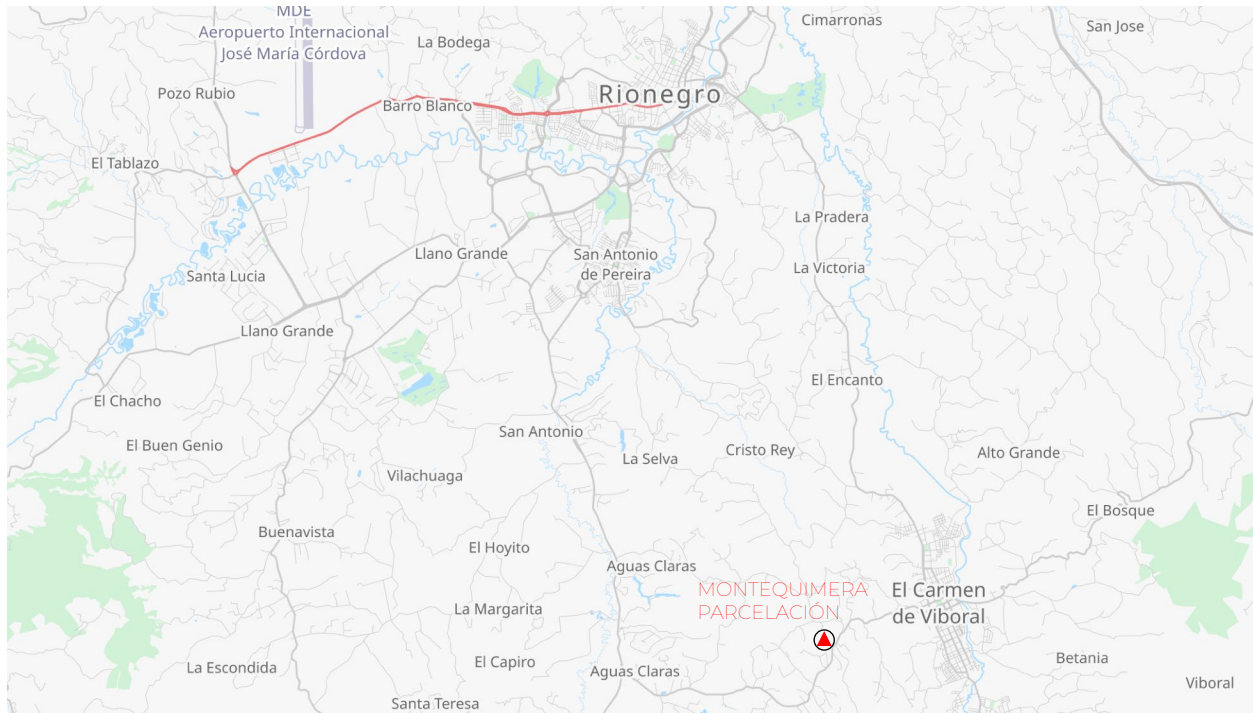

Salón de uso múltiple/coworking, zona de relajación para yoga, circuito de ciclorruta interno, fuentes de agua cristalina, zona pet.

Iniciaremos con una primera etapa de 37 lotes en donde estará ubicada la portería y la primera zona común de uso múltiple/coworking, estamos ubicados en un sector de alto desarrollo y valorización para el municipio del Carmen de Viboral y del Oriente Antioqueño.

MONTEQUIMERA

PARCELACIÓN

Visítanos:

MONTEQUIMERA

PARCELACIÓN

Ubicación:

MONTEQUIMERA PARCELACIÓN
Vía el Carmen - El Canadá, Km 2
Vereda Sonadora, El Carmen de Viboral
Antioquia | Colombia

[Cómo llegar | Descripción de ruta ▶](#)