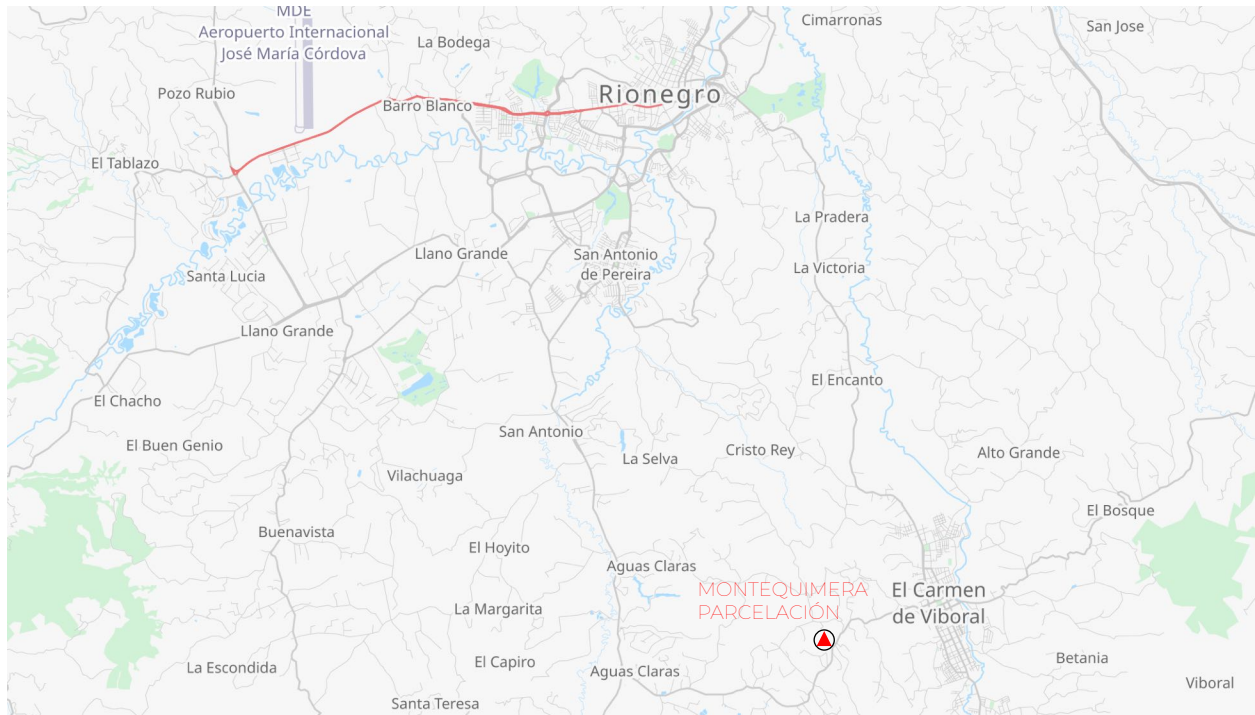

Salón de uso múltiple/coworking, zona de relajación para yoga, circuito de ciclorruta interno, fuentes de agua cristalina, zona pet.

Iniciaremos con una primera etapa de 37 lotes en donde estará ubicada la portería y la primera zona común de uso múltiple/coworking, estamos ubicados en un sector de alto desarrollo y valorización para el municipio del Carmen de Viboral y del Oriente Antioqueño.

Sé tú mismo; regresa a tu esencia en MONTEQUIMERA PARCELACIÓN El lote de tus sueños te espera.

Historia del proyecto:

Un hombre; que convencido de la existencia de un entierro indígena que posa sobre VERDES COLINAS, emprendió la QUIMÉRICA aventura de encontrarlo, en un sitio mágico; cargado de historia y tradición, donde se suena vivir en armonía con la naturaleza para volver a la esencia. Al igual que los indígenas que habitaron la región, nuestra mayor inspiración es la naturaleza y sus 4 elementos, donde todos juntos, crean la armonía de la vida.

MONTEQUIMERA

PARCELACIÓN

Visítanos:

MONTEQUIMERA

PARCELACIÓN

Ubicación:

MONTEQUIMERA PARCELACIÓN
Vía el Carmen - El Canadá, Km 2
Vereda Sonadora, El Carmen de Viboral
Antioquia | Colombia

[Cómo llegar | Descripción de ruta ▶](#)