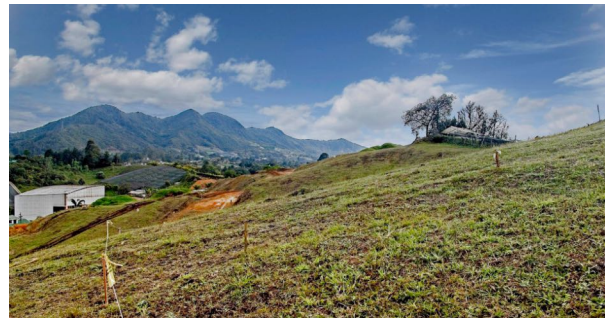

MONTEQUIMERA

PARCELACIÓN

PROYECTO DESARROLLADO POR ETAPAS - ZONAS COMUNES ENTREGADAS POR ETAPAS.

Especificaciones más detalladas en sala de ventas o en la página www.montequimera.com | Todas las imágenes, áreas y precios de esta pieza publicitaria podrán tener variaciones posteriores a su publicación; sugerimos corroborar todos los datos con la sala de ventas antes de suscribir un contrato con la sociedad promotora. | Fecha publicación / Marzo/01/2023