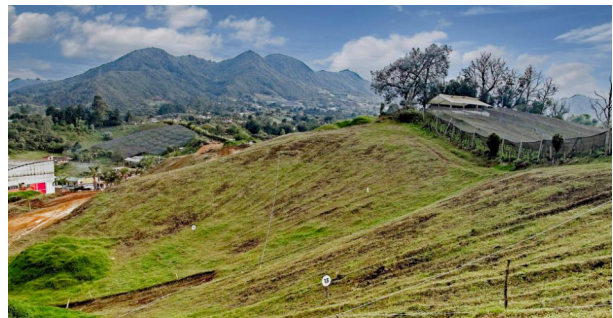

MONTEQUIMERA

PARCELACIÓN

PROYECTO DESARROLLADO POR ETAPAS - ZONAS COMUNES ENTREGADAS POR ETAPAS.

Especificaciones más detalladas en sala de ventas o en la página www.montequimera.com | Todas las imágenes, áreas y precios de esta pieza publicitaria podrán tener variaciones posteriores a su publicación; sugerimos corroborar todos los datos con la sala de ventas antes de suscribir un contrato con la sociedad promotora. | Fecha publicación / Marzo/01/2023